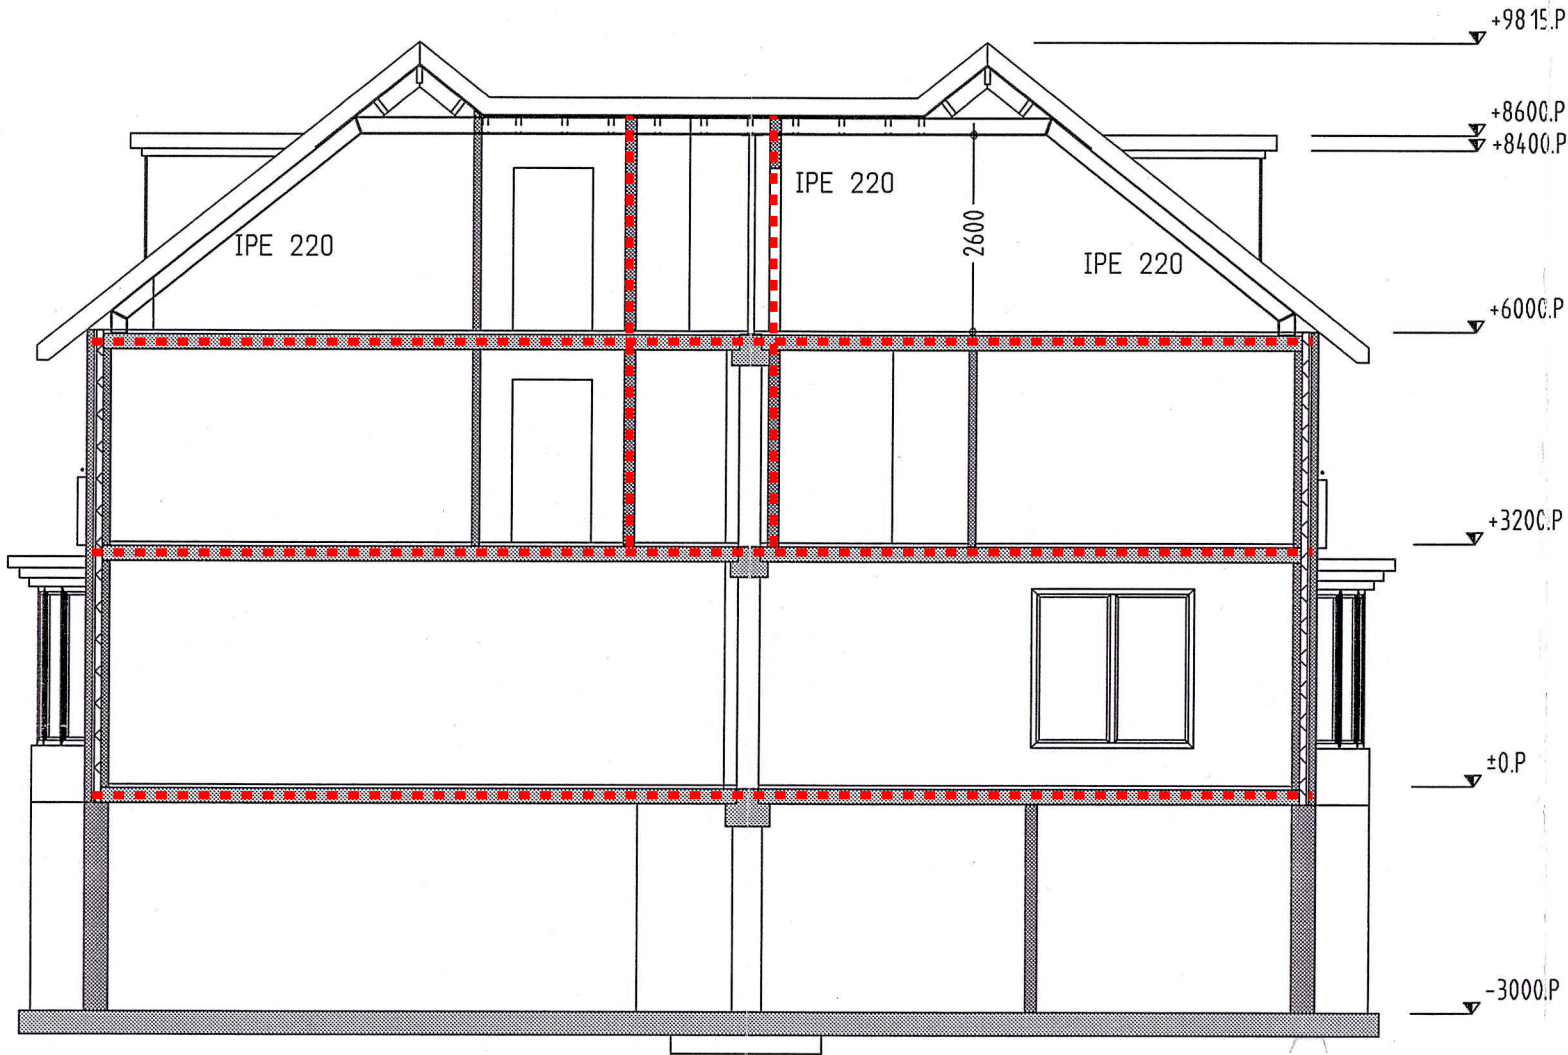

..... Brandscheiding: 30 min wdbbo

Doorsnede A-A

# DOORSNEDE COA Albergen:

Voormalig Hotel 't Elshuys

(projectie brandscheidingen op  
doorsnede uit archieftekening)

COA

schaal: 1:100

formaat: A4